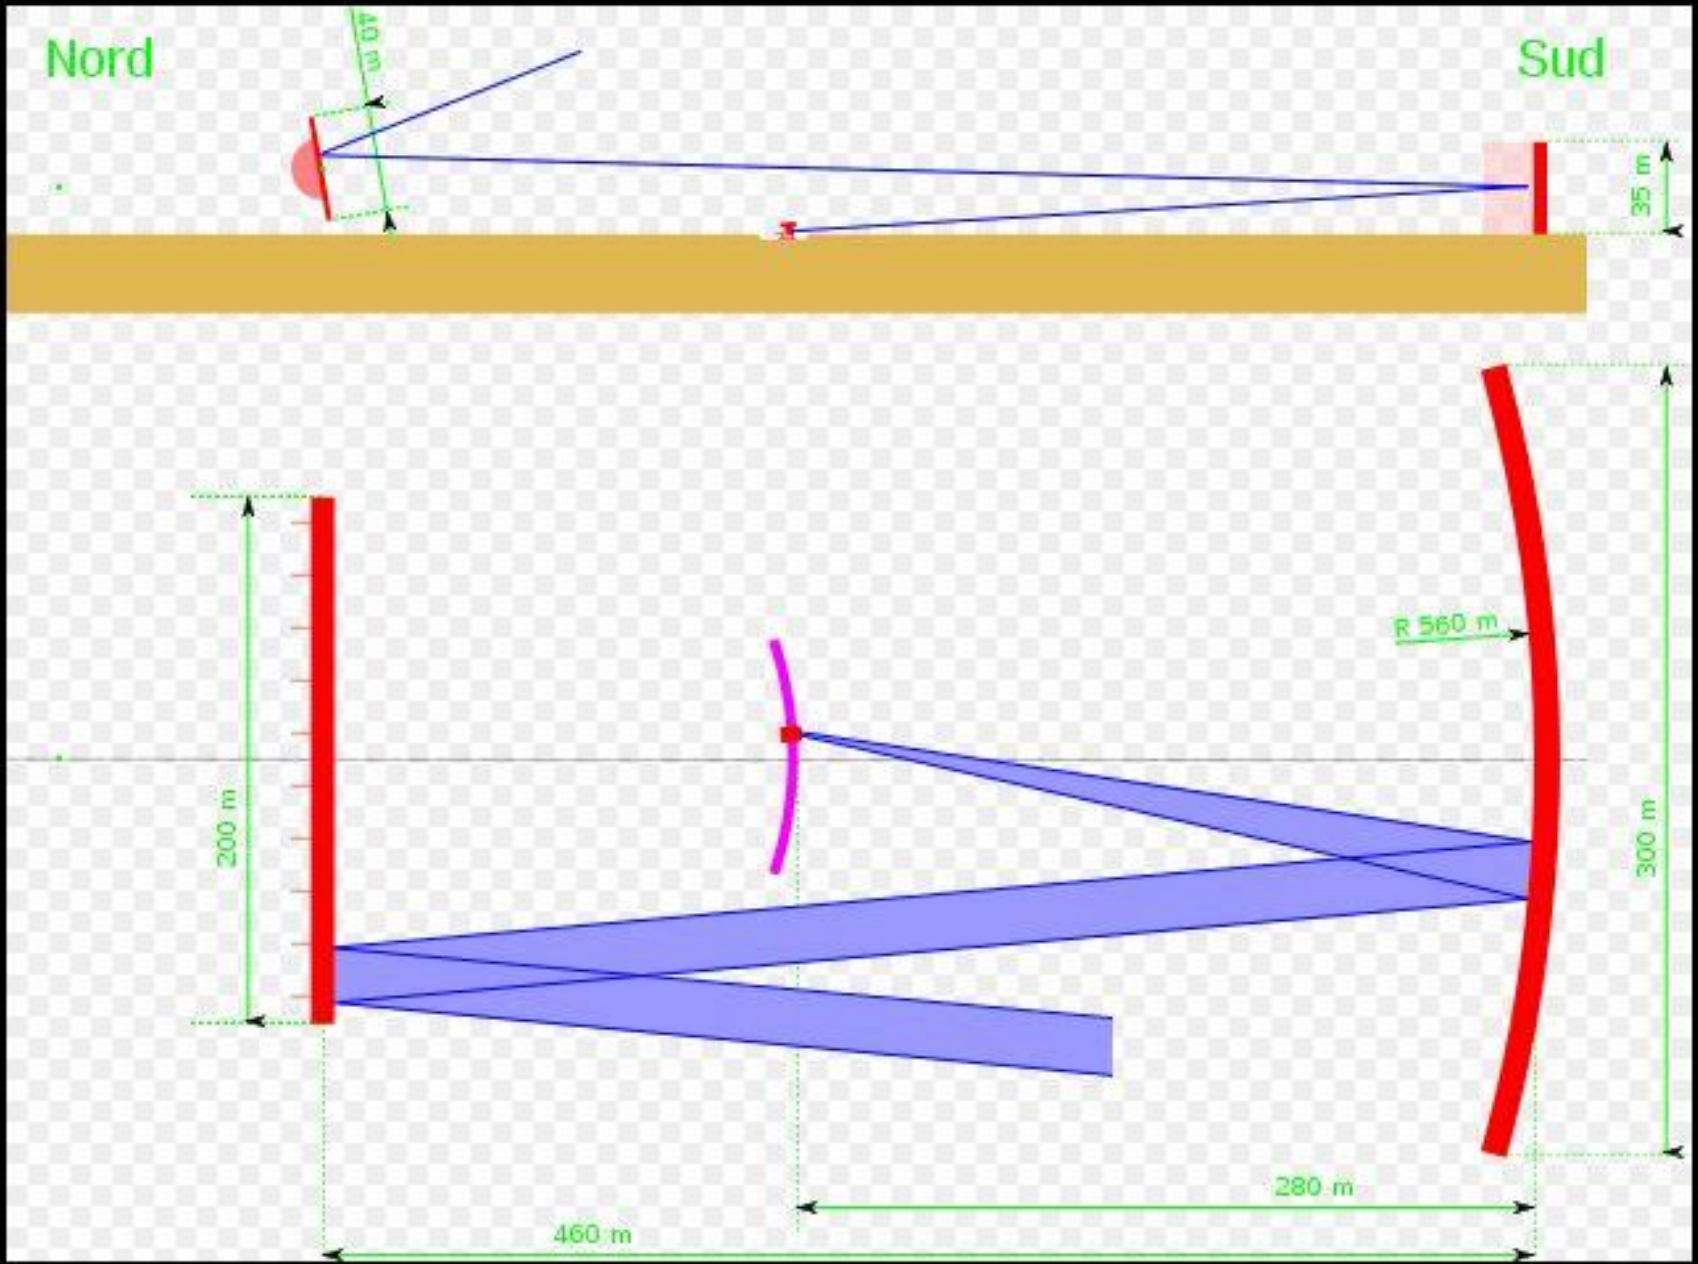

Maison des Etangs

RUE de la POSTE

2

angs

Maison des etangs
OUVERT

Etang de Sainte Montaine

Station radio-astronomique de Nançay

Vénus 257 806 818
Mars 377 534 525
Soleil 149 597 887
Jupiter 928 009 915